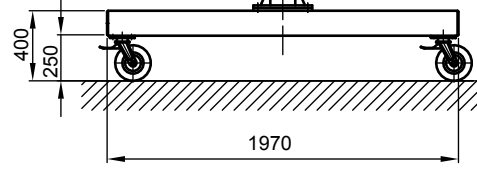

B - B

Kran	LPK 500 kg x 7000 mm (Storlekar 2)
design bas	H2/B3
Insatsplats	inomhusanvändning
villkor i omgivningen	-5° C upp till +40° C, utan extra tillval
telfer + åkverk	GM 2 500.4-2/EF 14
FEM grupp	2m / M5
tväråk	5 m/min
lyft	1 / 4 m/min
total vikt	566 kg (därav telfer + åkverk 62 kg)
Driftspänning	3/PE ~50 Hz 400 V (TN-S)
total strömförbrukning	0,6 kW
Startström för spänningsfallsberäkning	3,3 A (I _{A_HU} * cos phi)